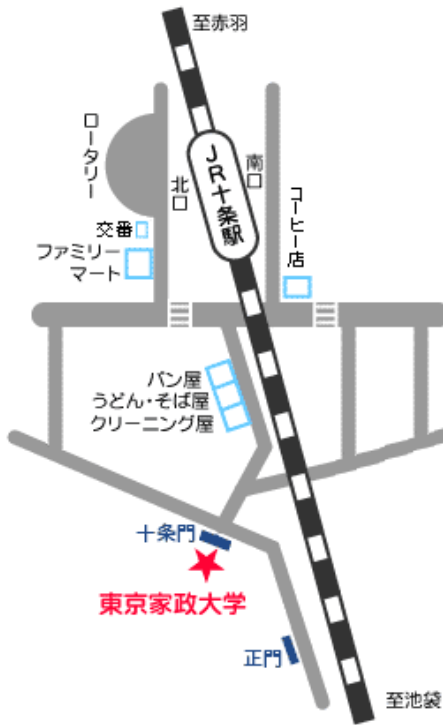

事務局： キヤノン IT ソリューションズ（株）

東京地区 Moodle 交流会 事務局 （担当：曾根、小泉、岡本）

Mail : sone.eiji@canon-its.co.jp

以上

東京家政大学 板橋キャンパス

〒173-8602 東京都板橋区加賀1-18-1

JR埼京線「十条駅」からの地図

JR埼京線十条駅下車徒歩5分

JR埼京線「板橋駅」

都営三田線「新板橋駅」からの地図

JR埼京線板橋駅下車徒歩17分  
都営三田線新板橋駅下車徒歩12分  
JR王子駅より国際興業バス「板橋駅」行きにて8分、  
バス停「区境」下車徒歩1分

東京家政大学  
板橋キャンパス案内図

120周年記念館9階  
共同利用室