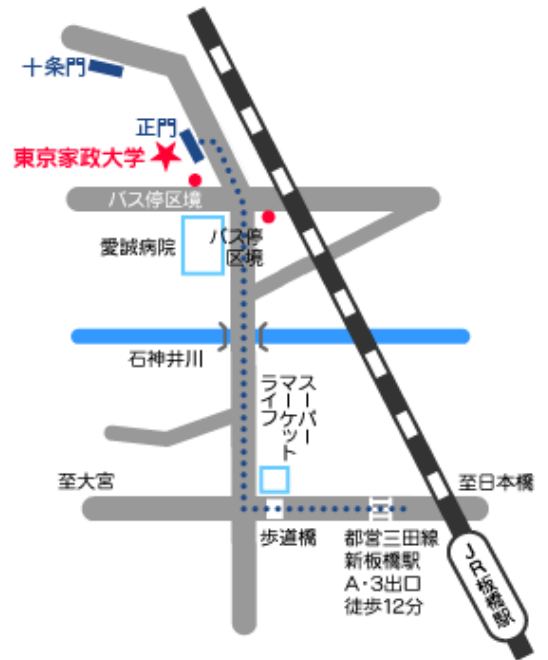

事務局： キヤノン IT ソリューションズ（株）

東京地区 Moodle 交流会 事務局 （担当：曾根、小泉、岡本）

Mail : sone.eiji@canon-its.co.jp

以上

東京家政大学 板橋キャンパス

〒173-8602 東京都板橋区加賀1-18-1

JR埼京線「十条駅」からの地図

JR埼京線十条駅下車徒歩5分

JR埼京線「板橋駅」

都営三田線「新板橋駅」からの地図

JR埼京線板橋駅下車徒歩17分  
都営三田線新板橋駅下車徒歩12分  
JR王子駅より国際興業バス「板橋駅」行きにて8分、  
バス停「区境」下車徒歩1分

東京家政大学  
板橋キャンパス案内図

120周年記念館9階  
共同利用室