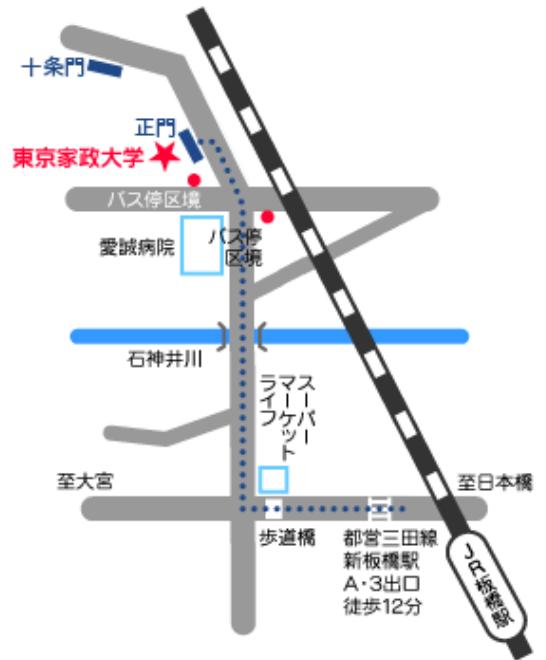

JR埼京線十条駅下車徒歩5分

JR埼京線「板橋駅」  
都営三田線「新板橋駅」からの地図

JR埼京線板橋駅下車徒歩17分  
都営三田線新板橋駅下車徒歩12分  
JR王子駅より国際興業バス「板橋駅」行きにて8分、  
バス停「区境」下車徒歩1分

東京家政大学  
板橋キャンパス案内図

120周年記念館9階  
912号室(共同利用室)