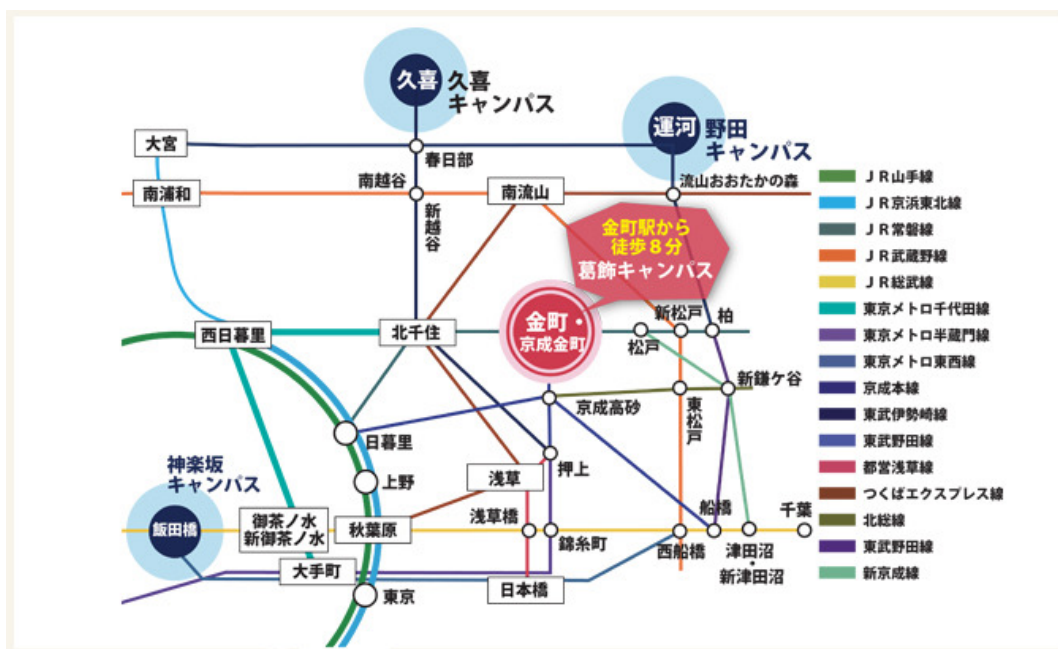

内容（案）： ①「東京理科大学様 葛飾キャンパスの見学」 (40分)

②「東京理科大学様 LMS 利用環境のご紹介」 (40分)

③「東京理科大学様 ご講演（内容検討中）」 (40分)

東京理科大学様の講師は、現在調整中

④「Moodle の小テスト問題の一括作成ツールのご紹介」 (60分)

講師： 富山大学 総合情報基盤センター

教授 木原 寛 様

申込方法： 「東京 Moodle 交流会」の掲示板に投票して頂くか、以下事務局まで出席希望者の「所属」「氏名」「メールアドレス」をご連絡下さい。

路線図

周辺地図

東京理科大学 葛飾キャンパス案内図

【待合せ場所】

講義棟 1階

【会場】

講義棟 6階
602教室