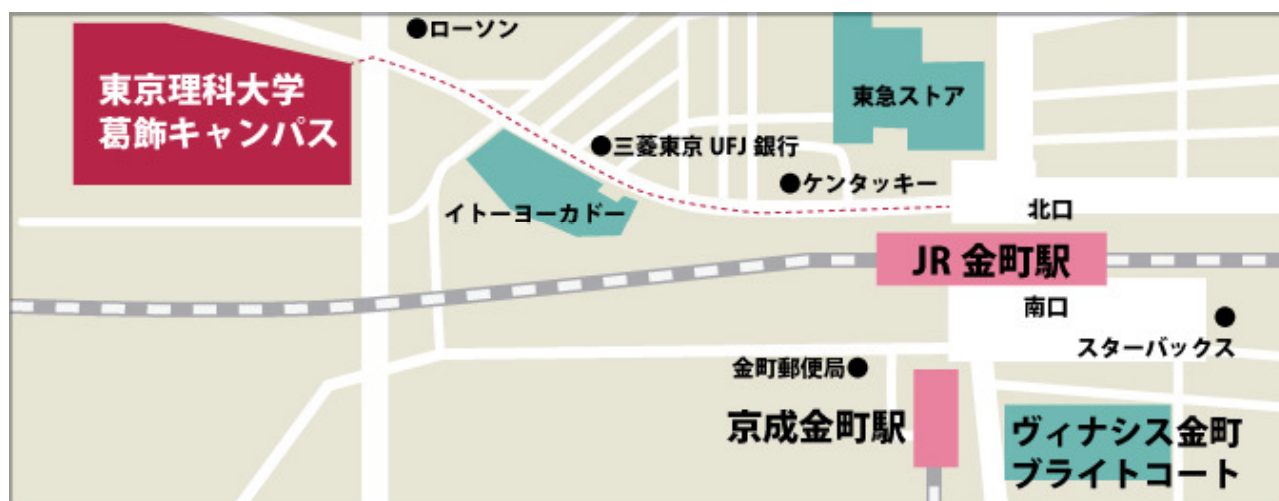

路線図

周辺地図

東京理科大学 葛飾キャンパス案内図

【待合せ場所】

講義棟 1階

【会場】

講義棟 6階
602教室