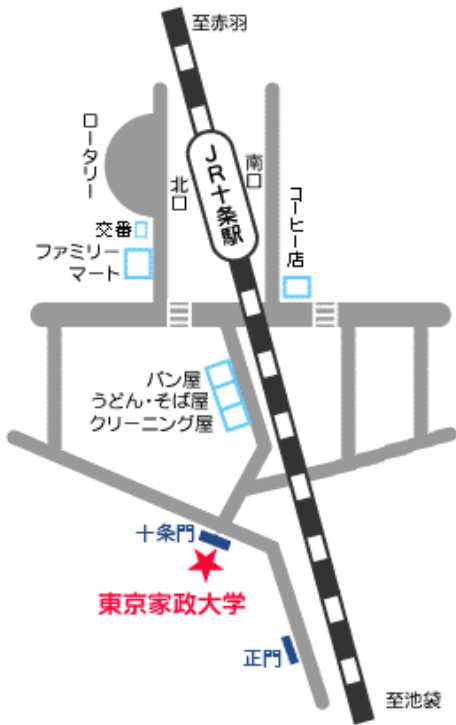

Mail : lms-office@canon-its.co.jp

申込期限：2015年1月26日(月) 17:00まで

以上

東京家政大学 板橋キャンパス

〒173-8602 東京都板橋区加賀1-18-1

JR埼京線「十条駅」からの地図

JR埼京線十条駅下車徒歩5分

JR埼京線「板橋駅」
都営三田線「新板橋駅」からの地図

JR埼京線板橋駅下車徒歩17分
都営三田線新板橋駅下車徒歩12分
JR王子駅より国際興業バス「板橋駅」行きにて8分、
バス停「区境」下車徒歩1分

東京家政大学
板橋キャンパス案内図

120周年記念館9階
912号室(共同利用室)