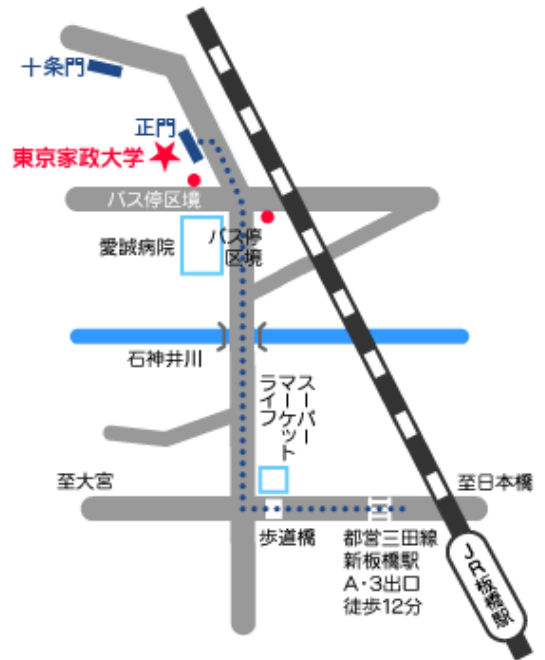

Mail : lms-office@canon-its.co.jp

申込期限：2015年1月26日(月) 17:00まで

以上

東京家政大学 板橋キャンパス

〒173-8602 東京都板橋区加賀1-18-1

JR埼京線「十条駅」からの地図

JR埼京線十条駅下車徒歩5分

JR埼京線「板橋駅」
都営三田線「新板橋駅」からの地図

JR埼京線板橋駅下車徒歩17分
都営三田線新板橋駅下車徒歩12分
JR王子駅より国際興業バス「板橋駅」行きにて8分、
バス停「区境」下車徒歩1分

東京家政大学
板橋キャンパス案内図

120周年記念館9階
912号室(共同利用室)